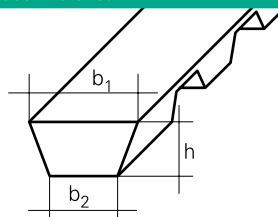

Keilführungs- und Seitenleisten / V-Guides and Ropes

Keilleisten als Bandführung auf der Laufseite und / oder als Seitenbegrenzung auf der Tragseite
V-Guides and Ropes as belt tracking on running side and / or side limits on top side

Standard Keilleisten in PVC & PU
Standard V-guides in PVC & PU

PVC Keilleisten - gezahnt
PVC V-guides - notched

Lieferbare Ausführungen und Maße / Available guides and dimensions

Typ / Type	PU	PVC	b ₁ in mm	b ₂ in mm	h in mm
K6	•	-	6	4	4
K8	•	•	8	5	5
K10	•	•	10	6	6
K13	•	•	13	8	8
K17	•	•	17	11	9