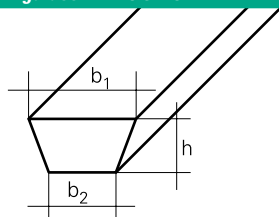

Keilführungs- und Seitenleisten / V-Guides and Ropes

Keilleisten als Bandführung auf der Laufseite und / oder als Seitenbegrenzung auf der Tragseite
V-Guides and Ropes as belt tracking on running side and / or side limits on top side

Standard Keilleisten in PVC & PU
Standard V-guides in PVC & PU

PVC Keilleisten - gezahnt
PVC V-guides - notched

Lieferbare Ausführungen und Maße / Available guides and dimensions

Typ / Type	PU	PVC	b ₁ in mm	b ₂ in mm	h in mm
K6	•	-	6	4	4
K8	•	•	8	5	5
K10	•	•	10	6	6
K13	•	•	13	8	8
K17	•	•	17	11	9